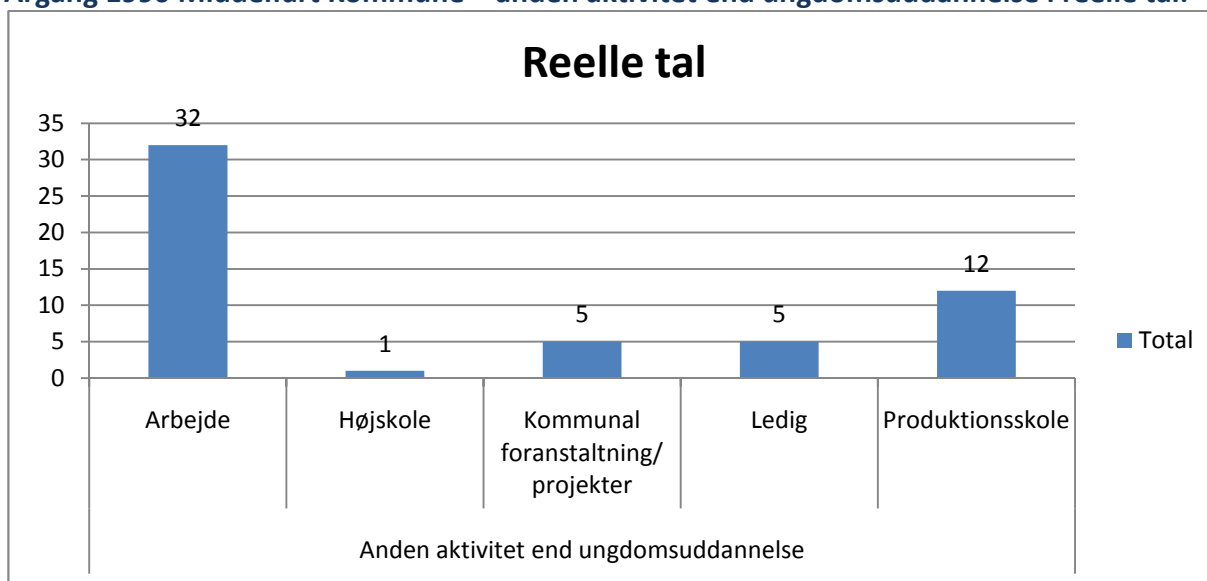

Årgang 1990 Middelfart Kommune – anden aktivitet end ungdomsuddannelse i reelle tal: