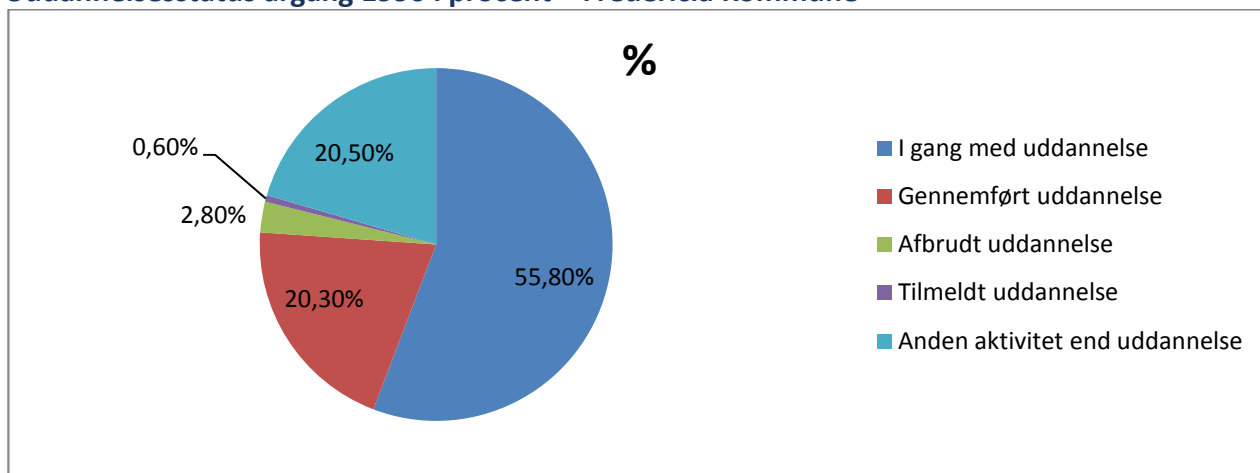

2009

Uddannelsesstatistik for Årgang 1990 i Fredericia og Middelfart Kommuner

Årgangen fylder 25 år i 2015

Årgang 1990

Vi har valgt at følge årgang 1990, da det er den årgang, der vil fylde 25 år i 2015. Det gør dem interessante af to årsager: For det første fordi UU-centrene skal vejlede unge, der ikke har gennemført en ungdomsuddannelse frem til den dag, hvor de fylder 25 år. For det andet fordi målsætningen om at 95 % af en ungdomsårgang skal gennemføre en ungdomsuddannelse, skal være nået i 2015.

D. 7. september 2009 fordeler årgang 1990 sig således:

Fredericia: 649 unge fra årgang 1990 har folkeregisteradresse i Fredericia Kommune

Middelfart: 431 unge fra årgang 1990 har folkeregisteradresse i Middelfart Kommune

Uddannelsesstatus årgang 1990 i reelle tal – Fredericia Kommune

Kilde: UU-Lillebælt

Uddannelsesstatus årgang 1990 i procent – Fredericia Kommune

Kilde: UU-Lillebælt

Som det fremgår af ovenstående tabeller, så er 76,8 % af årgang 1990 fra Fredericia Kommune enten tilmeldt uddannelse, i gang med uddannelse eller har gennemført en uddannelse.