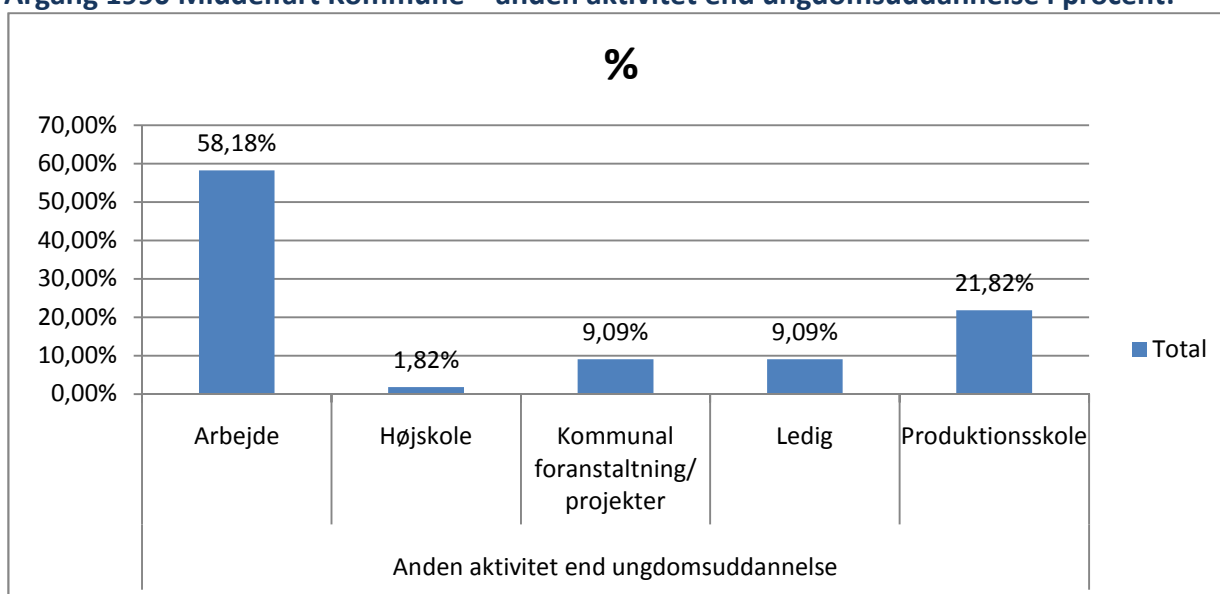

Årgang 1990 Middelfart Kommune – anden aktivitet end ungdomsuddannelse i procent: