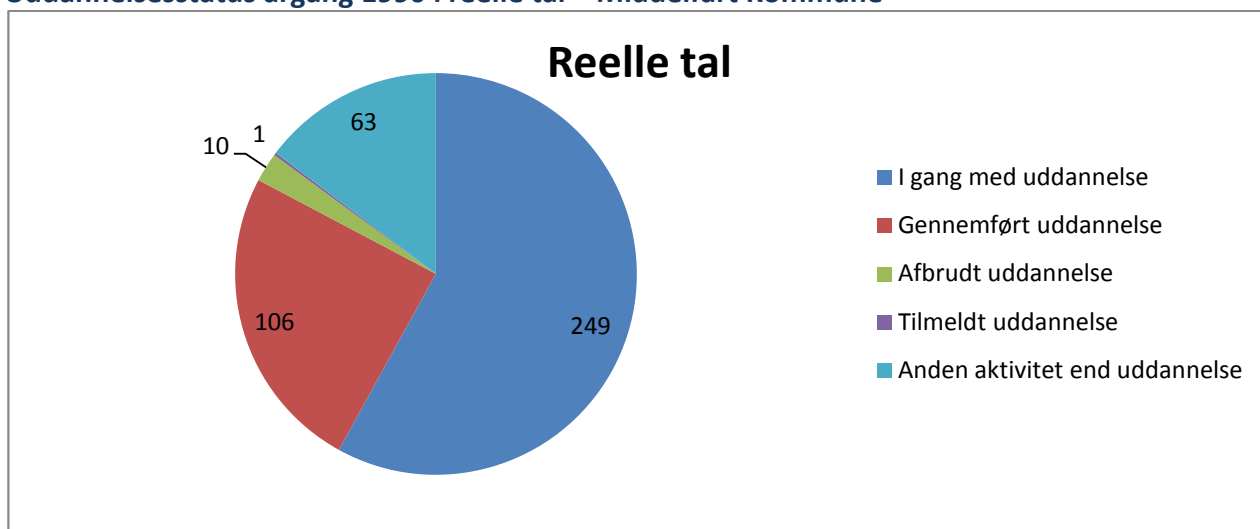

D. 7. september 2009 fordeler årgang 1990 sig således:

Fredericia: 649 unge fra årgang 1990 har folkeregisteradresse i Fredericia Kommune

Middelfart: 431 unge fra årgang 1990 har folkeregisteradresse i Middelfart Kommune

Uddannelsesstatus årgang 1990 i reelle tal – Fredericia Kommune

Kilde: UU-Lillebælt

Uddannelsesstatus årgang 1990 i procent – Fredericia Kommune

Kilde: UU-Lillebælt

Som det fremgår af ovenstående tabeller, så er 76,8 % af årgang 1990 fra Fredericia Kommune enten tilmeldt uddannelse, i gang med uddannelse eller har gennemført en uddannelse.

Uddannelsesstatus årgang 1990 i reelle tal – Middelfart Kommune

Uddannelsesstatus årgang 1990 i procent – Middelfart Kommune

Af ovenstående tabeller kan man se at 82,9 % af årgang 1990 enten er i gang med uddannelse, tilmeldt en uddannelse eller har gennemført en uddannelse.

Anden aktivitet end ungdomsuddannelse

Hovedplaceringen "Anden aktivitet end ungdomsuddannelse" er interessant, fordi den rummer alle de unge, der dags dato ikke er færd med at gennemføre en ungdomsuddannelse.