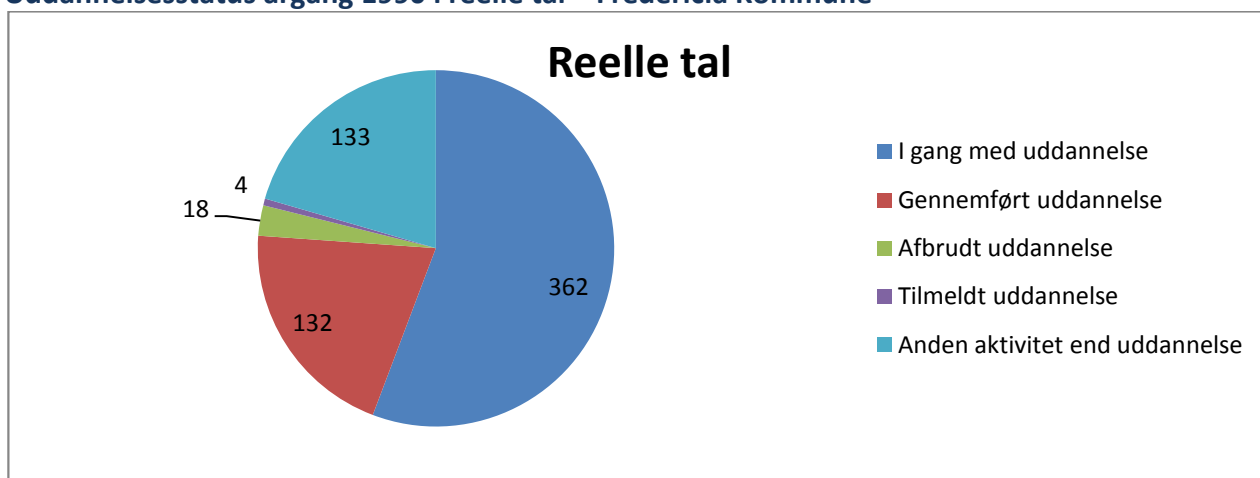

Årgang 1990

Vi har valgt at følge årgang 1990, da det er den årgang, der vil fylde 25 år i 2015. Det gør dem interessante af to årsager: For det første fordi UU-centrene skal vejlede unge, der ikke har gennemført en ungdomsuddannelse frem til den dag, hvor de fylder 25 år. For det andet fordi målsætningen om at 95 % af en ungdomsårgang skal gennemføre en ungdomsuddannelse, skal være nået i 2015.

D. 7. september 2009 fordeler årgang 1990 sig således:

Fredericia: 649 unge fra årgang 1990 har folkeregisteradresse i Fredericia Kommune

Middelfart: 431 unge fra årgang 1990 har folkeregisteradresse i Middelfart Kommune

Uddannelsesstatus årgang 1990 i reelle tal – Fredericia Kommune

Kilde: UU-Lillebælt