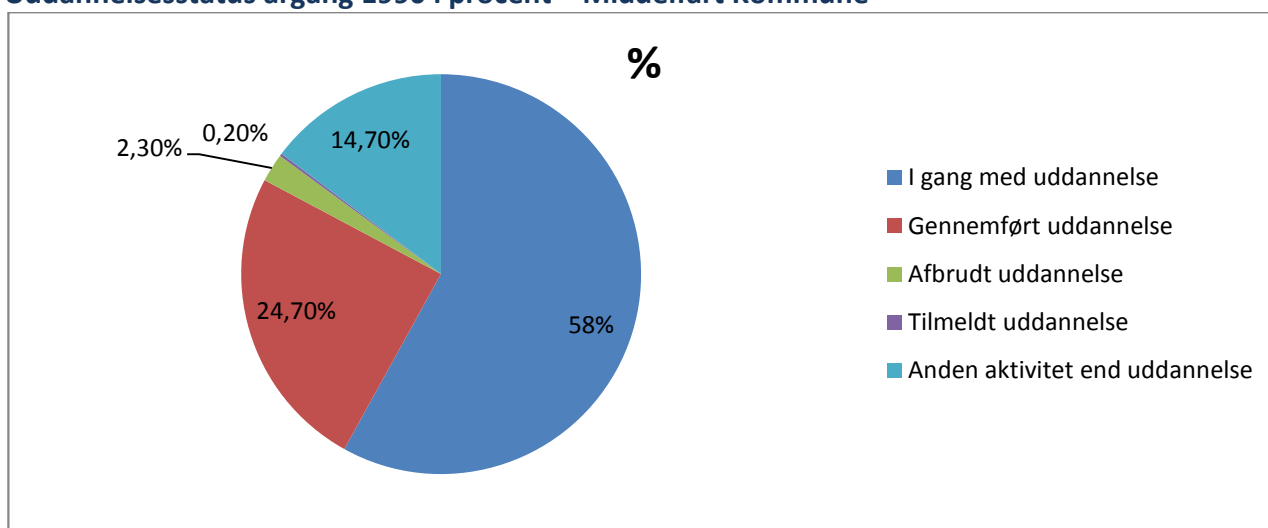

D. 7. september 2009 fordeler årgang 1990 sig således:

Fredericia: 649 unge fra årgang 1990 har folkeregisteradresse i Fredericia Kommune

Middelfart: 431 unge fra årgang 1990 har folkeregisteradresse i Middelfart Kommune

Uddannelsesstatus årgang 1990 i reelle tal – Fredericia Kommune

Kilde: UU-Lillebælt

Uddannelsesstatus årgang 1990 i procent – Fredericia Kommune

Kilde: UU-Lillebælt

Som det fremgår af ovenstående tabeller, så er 76,8 % af årgang 1990 fra Fredericia Kommune enten tilmeldt uddannelse, i gang med uddannelse eller har gennemført en uddannelse.

Uddannelsesstatus årgang 1990 i reelle tal – Middelfart Kommune

Uddannelsesstatus årgang 1990 i procent – Middelfart Kommune

Af ovenstående tabeller kan man se at 82,9 % af årgang 1990 enten er i gang med uddannelse, tilmeldt en uddannelse eller har gennemført en uddannelse.

Anden aktivitet end ungdomsuddannelse

Hovedplaceringen "Anden aktivitet end ungdomsuddannelse" er interessant, fordi den rummer alle de unge, der dags dato ikke er færd med at gennemføre en ungdomsuddannelse.