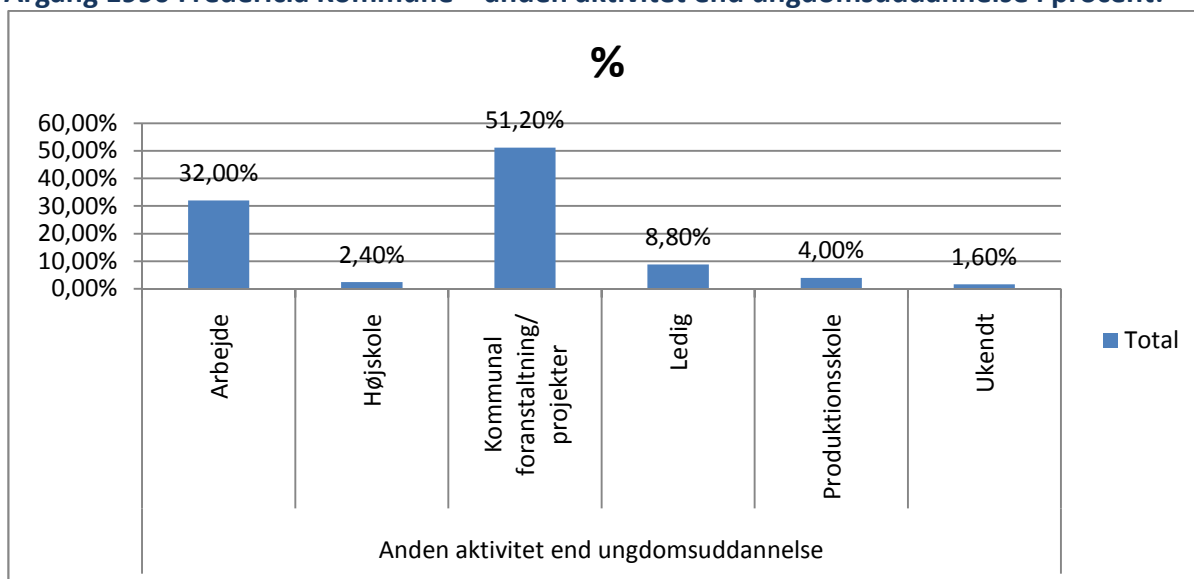

Årgang 1990 Fredericia Kommune – anden aktivitet end ungdomsuddannelse i procent: