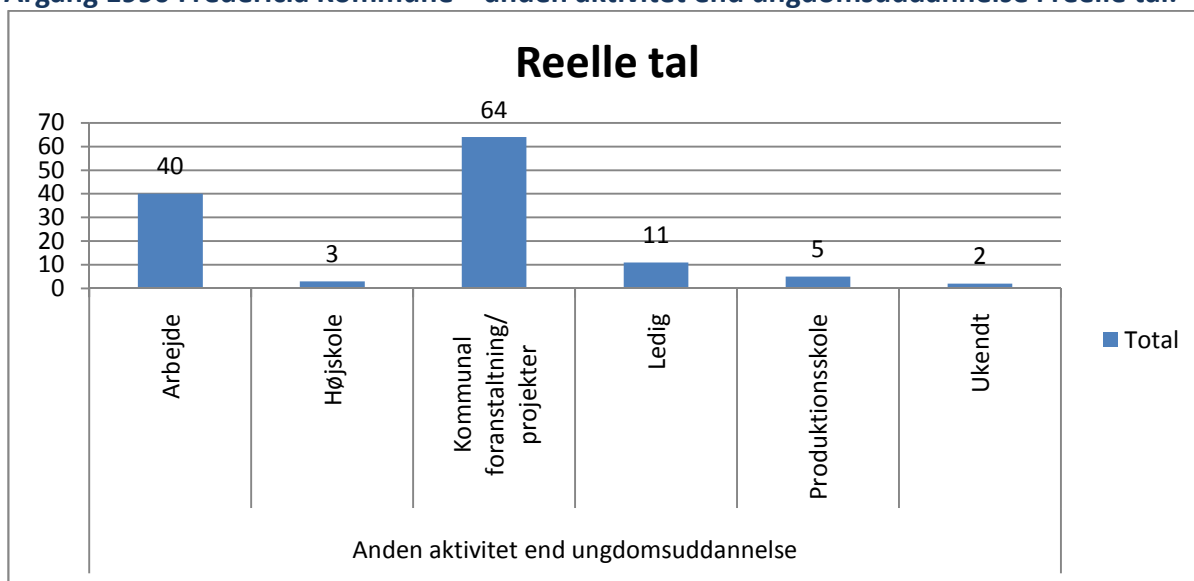

Anden aktivitet end ungdomsuddannelse

Hovedplaceringen "Anden aktivitet end ungdomsuddannelse" er interessant, fordi den rummer alle de unge, der dags dato ikke er færd med at gennemføre en ungdomsuddannelse.

D. 7. september 2009 fordeler årgang 1990 sig således:

Fredericia: 133 unge fra årgang 1990 er i gang med anden aktivitet end ungdomsuddannelse.

Middelfart: 63 unge fra årgang 1990 er i gang med anden aktivitet end ungdomsuddannelse.

Årgang 1990 Fredericia Kommune – anden aktivitet end ungdomsuddannelse i reelle tal: